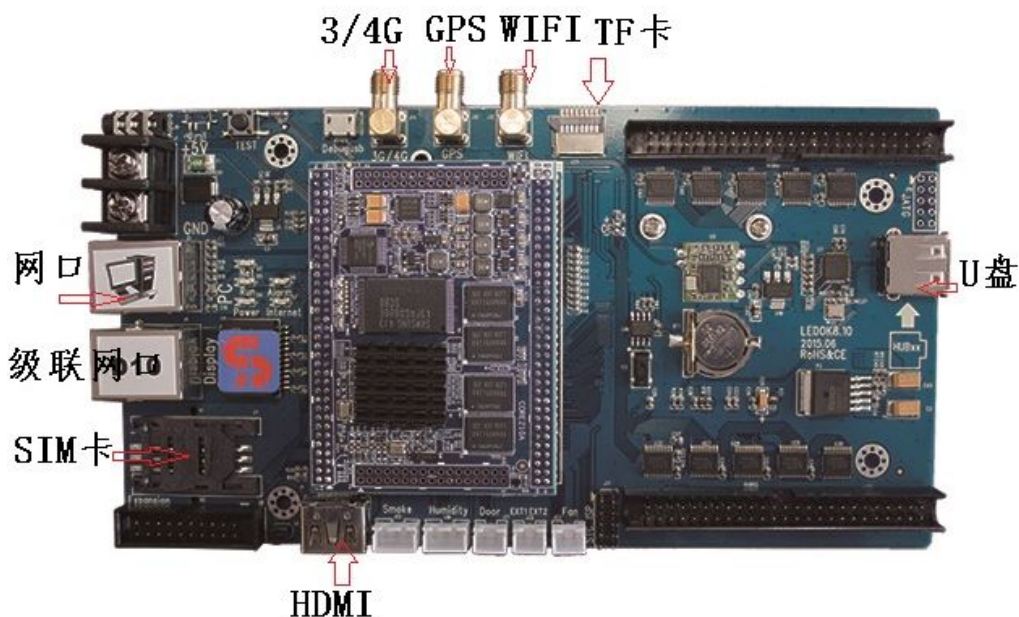

控制卡内部媒体有数据库管理，上传、下载过程支持断点续传。

十五、回读显示屏正在播放的内容，监控方便

十六、插播实时消息

十七、设备简单，集成 3G/4G，无需外接 3G 路由器，稳定可靠

Y 系列卡可以采用多种通讯方式接入互联网，控制器本身带有无线 3G/4G，WIFI，有线网络接口，无需再配备其他 3G/4G 无线路由器等通讯设备，如图：

十八、支持定点投放广告

安装 GPS 后，可以查询显示屏的安装位置，一目了然。可以根据广告商要求，对于指定的显示屏进行特定广告的投放，管理简单方便。可以查询广告的播放日志，便于广告收费。