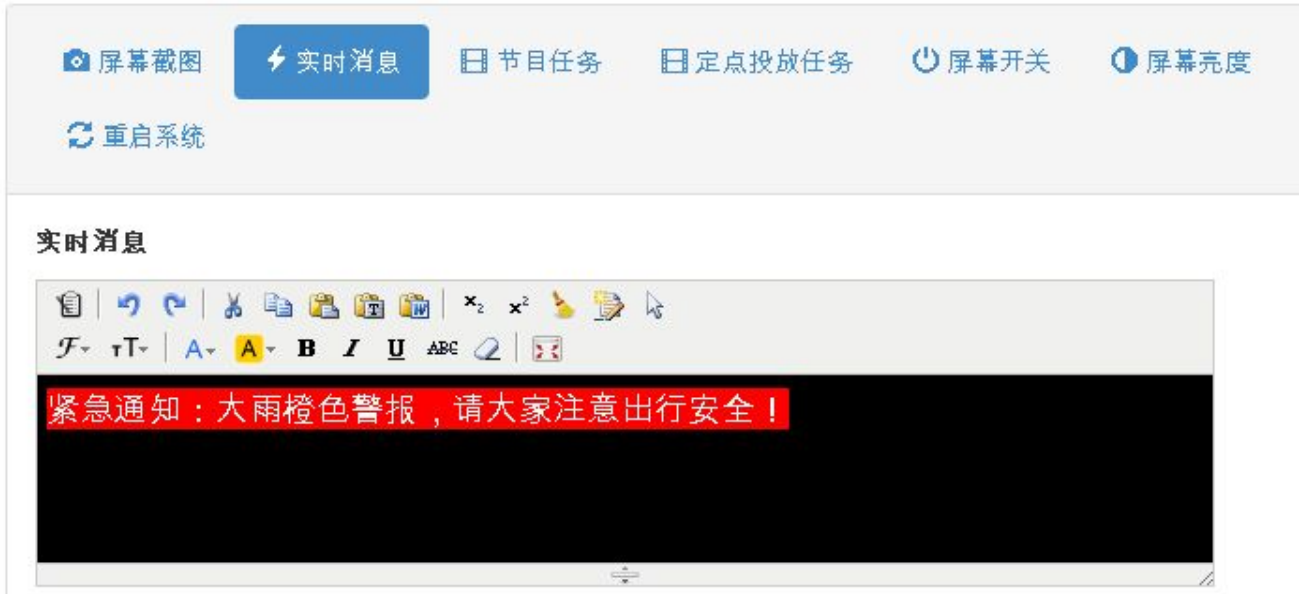

控制卡内部媒体有数据库管理，上传、下载过程支持断点续传。

十五、回读显示屏正在播放的内容，监控方便

十六、插播实时消息

十七、设备简单，集成 3G/4G，无需外接 3G 路由器，稳定可靠

Y 系列卡可以采用多种通讯方式接入互联网，控制器本身带有无线 3G/4G，WIFI，有线网络接口，无需再配备其他 3G/4G 无线路由器等通讯设备，如图：

十八、支持定点投放广告

安装 GPS 后，可以查询显示屏的安装位置，一目了然。可以根据广告商要求，对于指定的显示屏进行特定广告的投放，管理简单方便。可以查询广告的播放日志，便于广告收费。