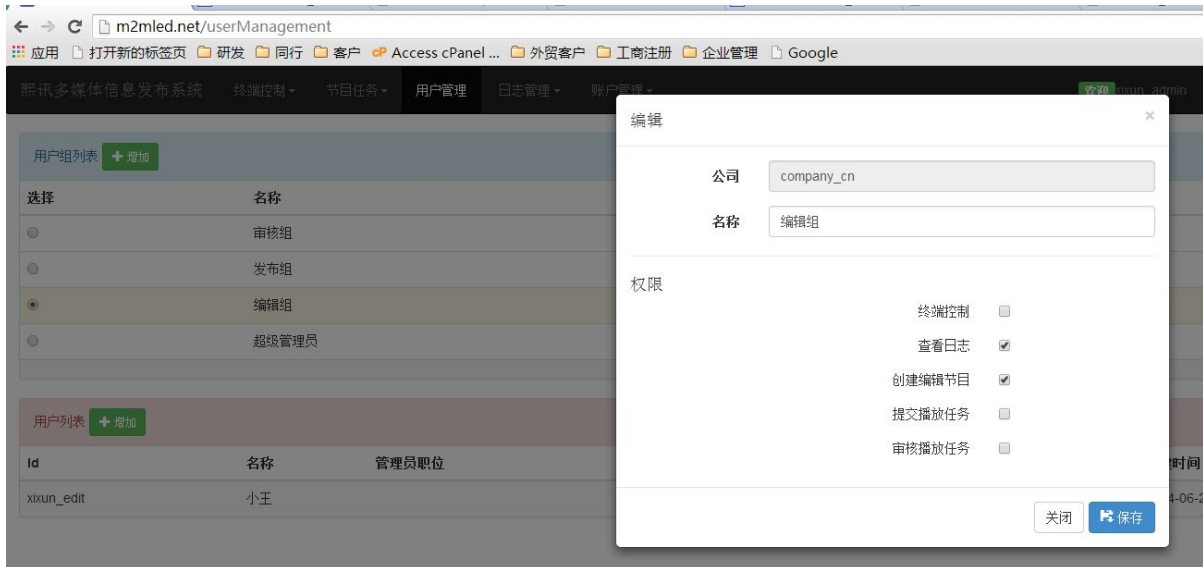

十一、多级权限管理，满足各种管理需要

编辑，发布，审核，批准四级审核权限；