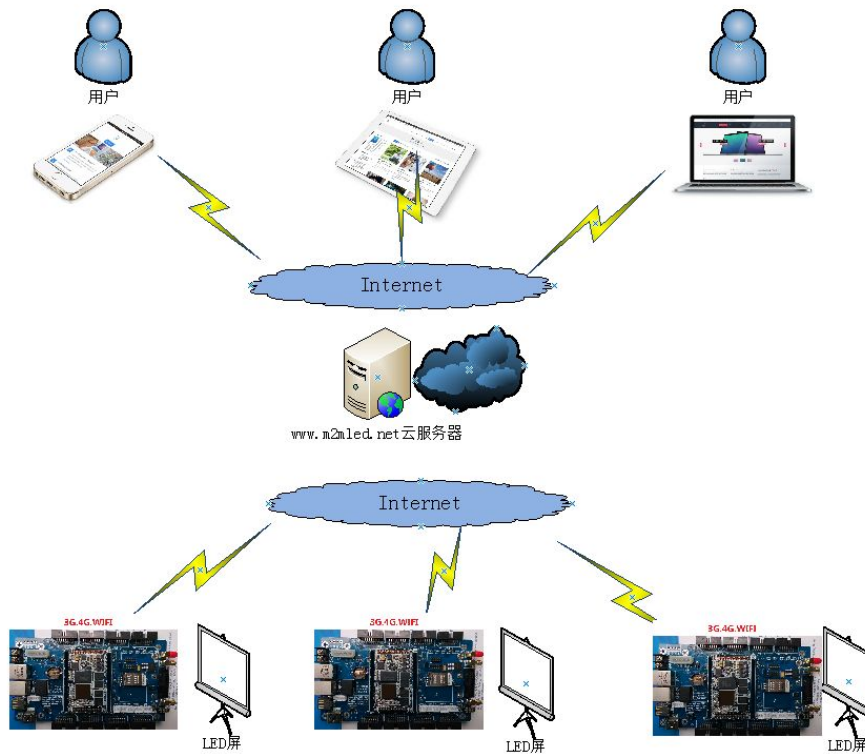

上海熙讯高速路口屏无线网络集群控制解决方案

一、功能要求

显示屏尺寸 1.6m X 1.6m 长，建议使用 P5 户外防水箱体制作。显示要求播放画面完全同步显示，同步切换，主要显示政府政务宣传，播放公益广告，消防宣传等视频广告，图片广告，天气预报，实时信息插播，通过 Web 平台发布信息，支持多级权限管理。在集群控制基础上引入智慧城市运用概念，显示屏不仅仅能投放广告，电视新闻（比如紧急通知），实时天气情况，安全通知，还会在屏上安装监控摄像头，允许及时传播安全信息，交通状况，突发事件等，比如有人抢劫车辆，车牌号，嫌疑人信息等可以迅速传到屏上。展望未来基于互联网+和云服务器，显示屏当做人机交互运用的一个接口，比如城市交通枢纽信息屏显示当前航班信息、车次的动态信息、未售完的飞机票/车票情况；显示屏能显示附近电影院在电影开演前半个小时仍未卖出的电影票、酒店当晚仍没有客人入住的空床位、超市当天的促销食品。

二、显示效果

三、屏体拓扑尺寸图

四、系统网络拓扑结构

五、设备组成

熙讯 Y10 (含 3G/4G) 全彩 LED 智能控制卡一张，接收卡 D10 一张（根据客户显示要求及显示屏规格确定数量），GPS 接收天线，连接方式如下图：

六、功能实现

实现原理：每个 LED 显示屏终端安装一个 SIM 卡，控制卡将通过手机流量联入到互联网，通过网络与上海熙讯云平台服务器对接，再由服务器将数据节目传送至各个显示屏，从而实现屏体信息发布功能。市民在经过时，可以通过观看 LED 显示屏看到政府广告信息消防宣传信息及时通知信息，实时了解政务，信息一目了然，所有岗亭播放画面同步切换，同步播放。

1. 支持集中管理, 实时查看上线下线状态;
2. 云网络安全设计;
3. 支持发布实时通知;
4. 支持获取控制卡当前画面截图;
5. 支持获取控制卡播放内容;
6. 支持远程开关大屏幕, 调节亮度等操作;

7. 支持远程升级，远处参数配置；
8. 支持定时操作，（定时发布节目内容，定时操控大屏幕等操作）；
9. 支持服务器校时；
10. Web 交互操作，体验优秀，无需点击刷新页面即可实时体现操作反应和状态变化；
11. 采用最优秀的后台程序和云数据库存储方案，并发性好。
12. 节目编排采用非线性编辑方式，彻底摆脱传统 LED 节目编辑的束缚，摆脱窗口的限制，节目素材不受限制，时间可形象统计；在功能强大的同时又简化了用户的操作，真正贴合用户的操作习惯，特别是广告的编辑和发布；兼容平板手机触摸屏操作；
13. 广告内容可按时统计，自动计费，产生报表；
14. 支持公司用户管理，权限管理；节目分级审核，发布；
15. 支持日志管理，用户日志，终端日志，故障日志等；
16. 通过网络校时可以实现多屏幕之间画面同步。经过时钟精准定时和非编结构中每个节目和素材的时间属性，做到节目播放中逐个同步校准。真正实现互联网多屏画面同步播放；
17. 支持精准的定点投放功能，任意设置播放范围，实时性好，准确。

控制卡内部媒体有数据库管理，上传、下载过程支持断点续传。

十五、回读显示屏正在播放的内容，监控方便

十六、插播实时消息

十七、设备简单，集成 3G/4G，无需外接 3G 路由器，稳定可靠

Y 系列卡可以采用多种通讯方式接入互联网，控制器本身带有无线 3G/4G，WIFI，有线网络接口，无需再配备其他 3G/4G 无线路由器等通讯设备，如图：

十八、支持定点投放广告

安装 GPS 后，可以查询显示屏的安装位置，一目了然。可以根据广告商要求，对于指定的显示屏进行特定广告的投放，管理简单方便。可以查询广告的播放日志，便于广告收费。