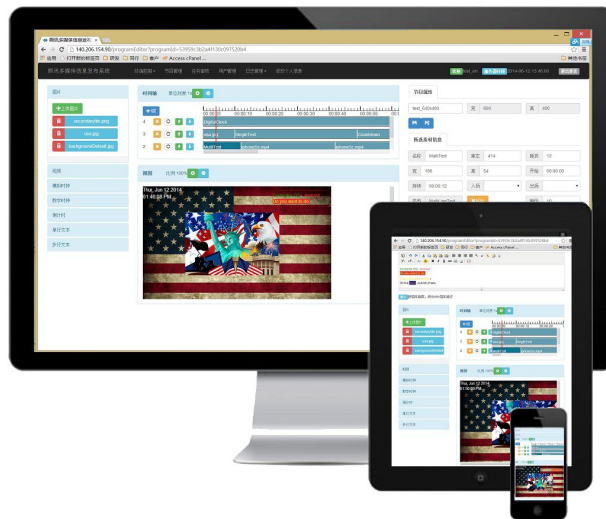

1. 支持集中管理, 实时查看上线下线状态;
2. 云网络安全设计;
3. 支持发布实时通知;
4. 支持获取控制卡当前画面截图;
5. 支持获取控制卡播放内容;
6. 支持远程开关大屏幕, 调节亮度等操作;

7. 支持远程升级，远处参数配置；
8. 支持定时操作，（定时发布节目内容，定时操控大屏幕等操作）；
9. 支持服务器校时；
10. Web 交互操作，体验优秀，无需点击刷新页面即可实时体现操作反应和状态变化；
11. 采用最优秀的后台程序和云数据库存储方案，并发性好。
12. 节目编排采用非线性编辑方式，彻底摆脱传统 LED 节目编辑的束缚，摆脱窗口的限制，节目素材不受限制，时间可形象统计；在功能强大的同时又简化了用户的操作，真正贴合用户的操作习惯，特别是广告的编辑和发布；兼容平板手机触摸屏操作；
13. 广告内容可按时统计，自动计费，产生报表；
14. 支持公司用户管理，权限管理；节目分级审核，发布；
15. 支持日志管理，用户日志，终端日志，故障日志等；
16. 通过网络校时可以实现多屏幕之间画面同步。经过时钟精准定时和非编结构中每个节目和素材的时间属性，做到节目播放中逐个同步校准。真正实现互联网多屏画面同步播放；
17. 支持精准的定点投放功能，任意设置播放范围，实时性好，准确。

八、Wed 平台，简单易用

软件平台采用 B/S 架构，用户使用简单，无需具备网络专业知识，无需配置任何路由器设置，无需购买域名，无需构建服务器。只需用户名和密码登陆平台，即可直接集群管理所有终端，如图：

九、控制终端，操作系统不受限制

无需安装软件，可在接入公网的任何一台操作终端（包括计算机，手机，平板）上打开 web 浏览器集群控制显示终端，如图：

十、节目制作简单，非线性编辑，广告行业专用

AIPS 平台支持 Web 在线编辑节目，自由方便，支持天气预报，截图如下：

The screenshot displays the AIPS online editing interface. On the left is a media library with categories: 全部 (All), 图片 (Image), 视频 (Video), 音频 (Audio), 模拟时钟 (Analog Clock), 数字时钟 (Digital Clock), 倒计时 (Countdown), 单行文本 (Single Line Text), 多行文本 (Multiple Lines Text), 温湿度 (Temperature and Humidity), Flash, and 天气预报 (Weather Forecast). The main area is divided into two panels: '时间轴' (Timeline) and '视图' (View). The Timeline panel shows a scale from 00:00:00 to 00:00:40 with a unit of 1s. It contains three tracks labeled 'MultiText' with various control icons. The View panel shows a 75% zoom of a video frame. The video content includes a hand holding a Pepsi can and a weather forecast for '江桥政府' (Jiangqiao Government) with details like '站名: 新时代工业区', 'B691 粤BM6233', '10站 约10分50秒', '开往石岩创维工业园', '机场5 粤BM5432', '即将到站, 准备上车', '开往 福田交通枢纽', '广告招租: 133412353', '今天: 14日星期天', and '温度: %current°C'.