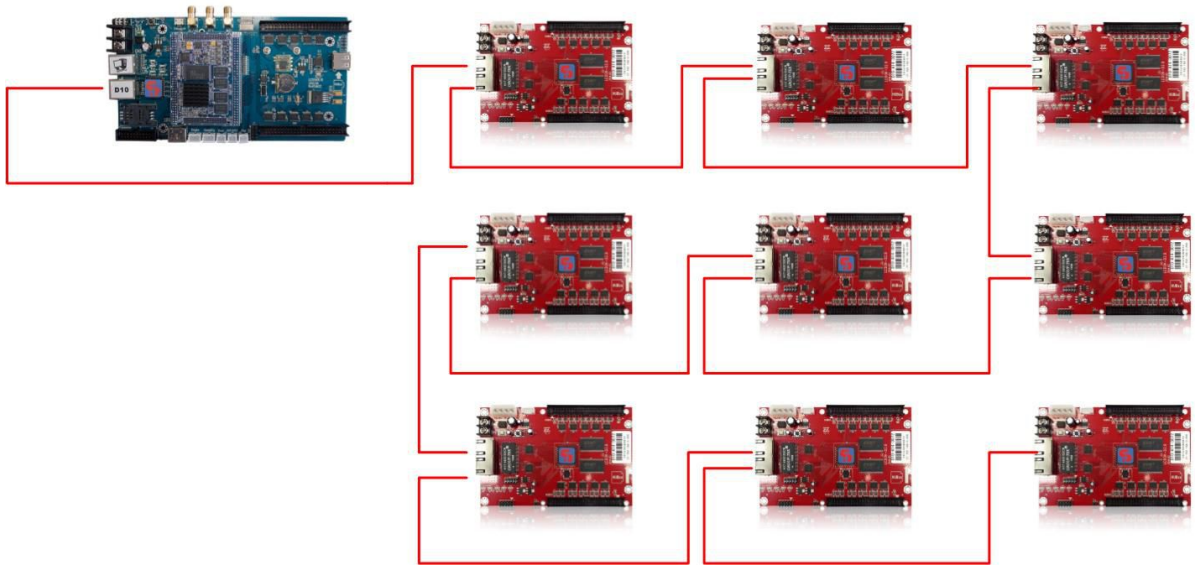

上海熙讯高速路口屏无线网络集群控制解决方案

一、功能要求

显示屏尺寸 1.6m X 1.6m 长，建议使用 P5 户外防水箱体制作。显示要求播放画面完全同步显示，同步切换，主要显示政府政务宣传，播放公益广告，消防宣传等视频广告，图片广告，天气预报，实时信息插播，通过 Web 平台发布信息，支持多级权限管理。在集群控制基础上引入智慧城市运用概念，显示屏不仅仅能投放广告，电视新闻（比如紧急通知），实时天气情况，安全通知，还会在屏上安装监控摄像头，允许及时传播安全信息，交通状况，突发事件等，比如有人抢劫车辆，车牌号，嫌疑人信息等可以迅速传到屏上。展望未来基于互联网+和云服务器，显示屏当做人机交互运用的一个接口，比如城市交通枢纽信息屏显示当前航班信息、车次的动态信息、未售完的飞机票/车票情况；显示屏能显示附近电影院在电影开演前半个小时仍未卖出的电影票、酒店当晚仍没有客人入住的空床位、超市当天的促销食品。

二、显示效果

三、屏体拓扑尺寸图

四、系统网络拓扑结构

五、设备组成

熙讯 Y10 (含 3G/4G) 全彩 LED 智能控制卡一张，接收卡 D10 一张（根据客户显示要求及显示屏规格确定数量），GPS 接收天线，连接方式如下图：

六、功能实现

实现原理：每个 LED 显示屏终端安装一个 SIM 卡，控制卡将通过手机流量联入到互联网，通过网络与上海熙讯云平台服务器对接，再由服务器将数据节目传送至各个显示屏，从而实现屏体信息发布功能。市民在经过时，可以通过观看 LED 显示屏看到政府广告信息消防宣传信息及时通知信息，实时了解政务，信息一目了然，所有岗亭播放画面同步切换，同步播放。

七、安卓系统 Y10 优势

- (一) 视频硬解码；
- (二) 支持非编节目结构编排；
- (三) 支持 PCI-E 3G 模块；
- (四) 板载 WiFi 无线模块；

(五) 带载面积 1280x512 像素;

(六) HDMI 音频, 视频输出, 通讯速率快, 彻底解决 3G 通讯的速率瓶颈, WCDMA 模式下分组域承载业务: 最大传输速率为 384 Kbit/s,; HSDPA Max 14.4Mbps (DL)/Max 5.76Mbps (UL) ; UMTS Max 384Kbps , WCDMA/HSDPA/HSUPA/HSPA: 850 MHz/900 MHz/1900MHz/2100 MHz , GSM/GPRS/EDGE: 850 MHz/900 MHz/1800 MHz/1900 MHz, GPS L1: 1575.42 MHz;

（一）深圳龙岗水官高速入口

屏体采用 P5 表贴，像素 320X320

(二) 河南某高速入口

(三) 云南某高速路口